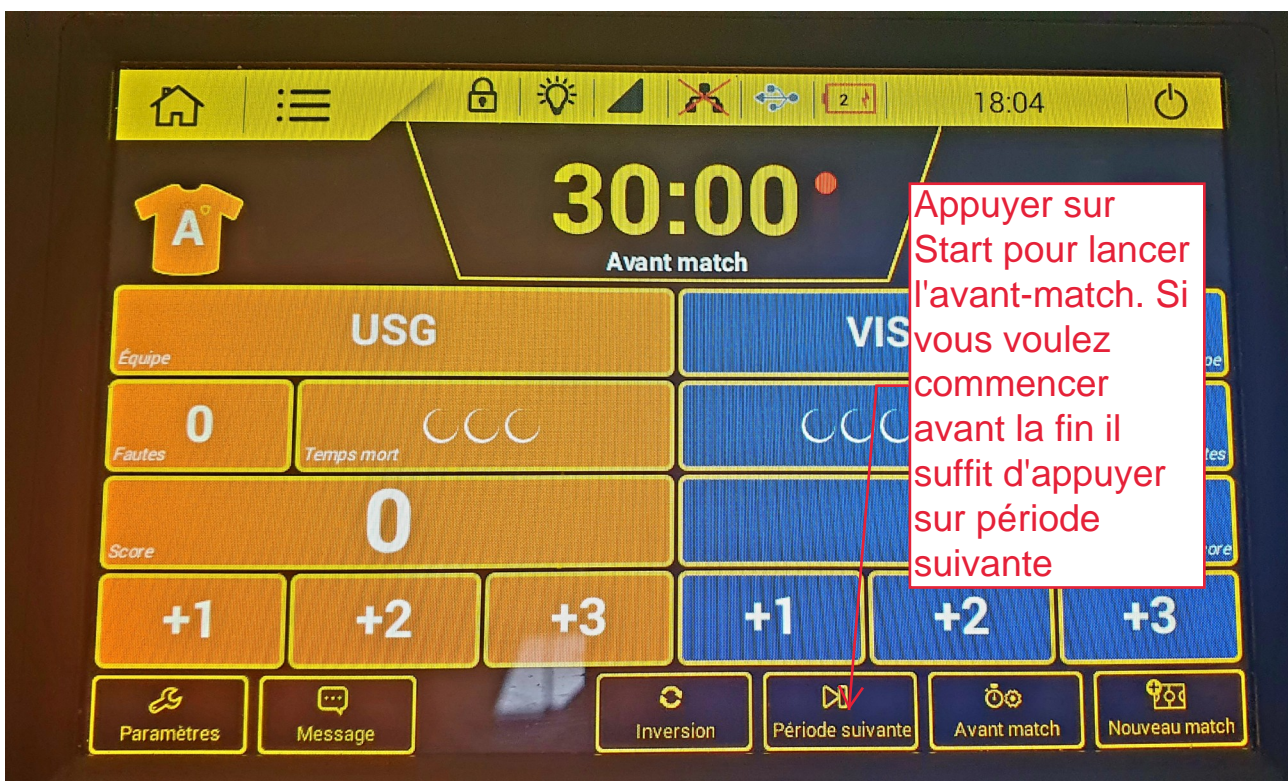

Table de marque Bodet 8000

Allumer la table de marque en appuyant sur « **Start** ». Sélectionner «**Basket-Ball** »

L'Avant-match est automatiquement programmé à 30 minutes pour « **BasketBall 1 National** » et 10 minutes pour « **BasketBall 4** ».

Présentation de la table

Les points

Les fautes

Les temps morts