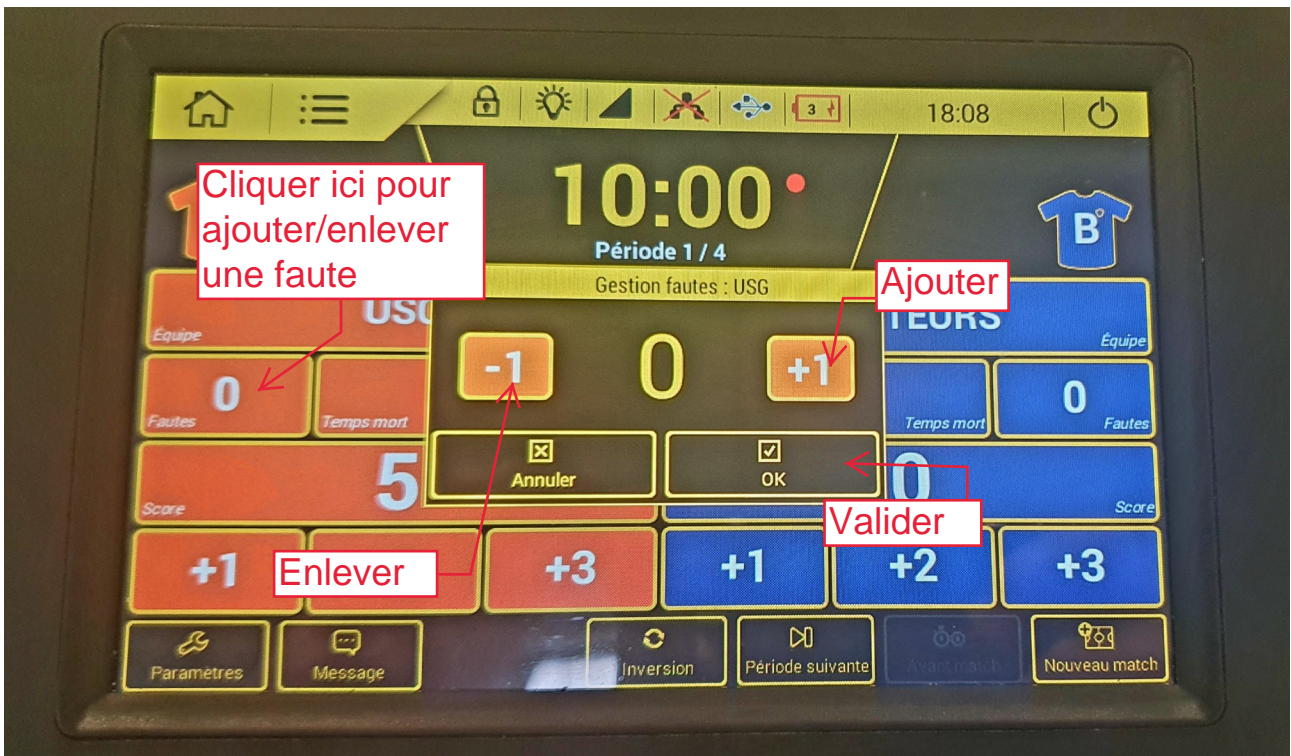

Table de marque Bodet 8000

Allumer la table de marque en appuyant sur « **Start** ». Sélectionner «**Basket-Ball** »

L'Avant-match est automatiquement programmé à 30 minutes pour « **BasketBall 1 National** » et 10 minutes pour « **BasketBall 4** ».

Présentation de la table

Les points

Les fautes

Les temps morts