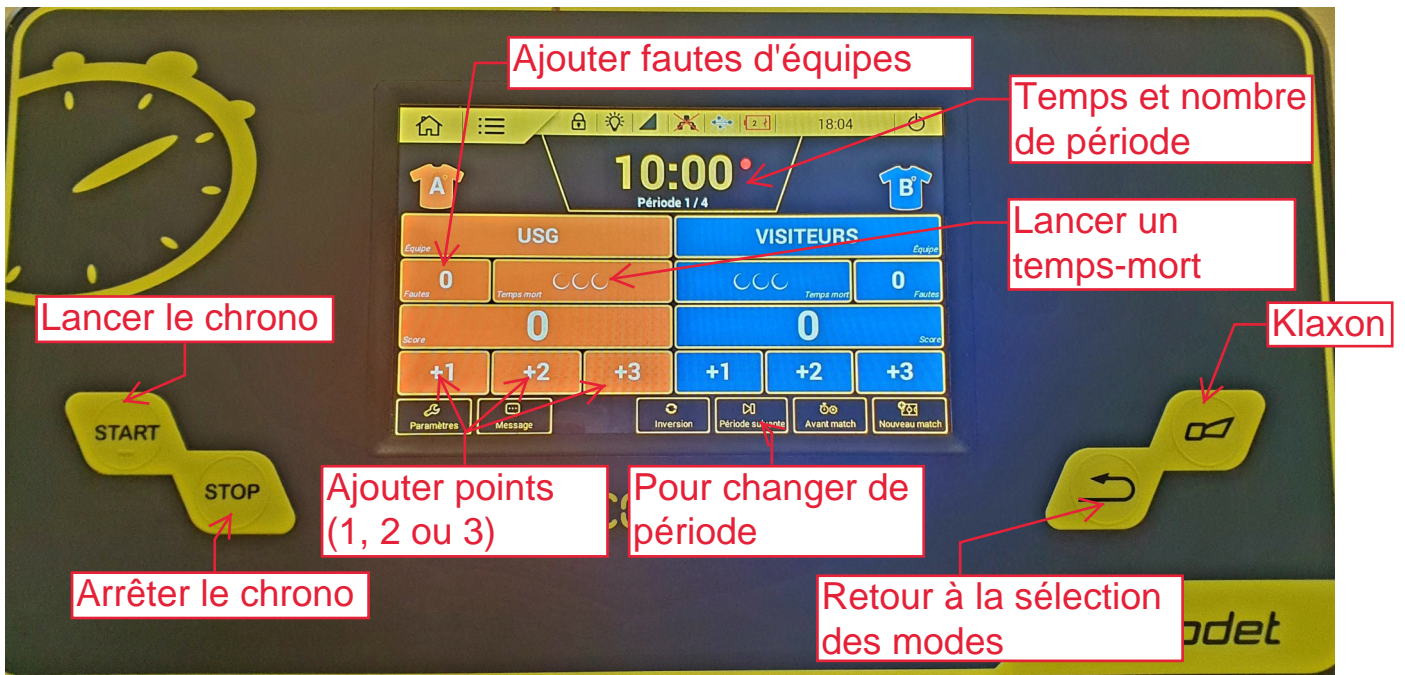

Table de marque Bodet 8000

Allumer la table de marque en appuyant sur « **Start** ». Sélectionner «**Basket-Ball** »

L'Avant-match est automatiquement programmé à 30 minutes pour « **BasketBall 1 National** » et 10 minutes pour « **BasketBall 4** ».

Présentation de la table

Les points

Les fautes

Les temps morts